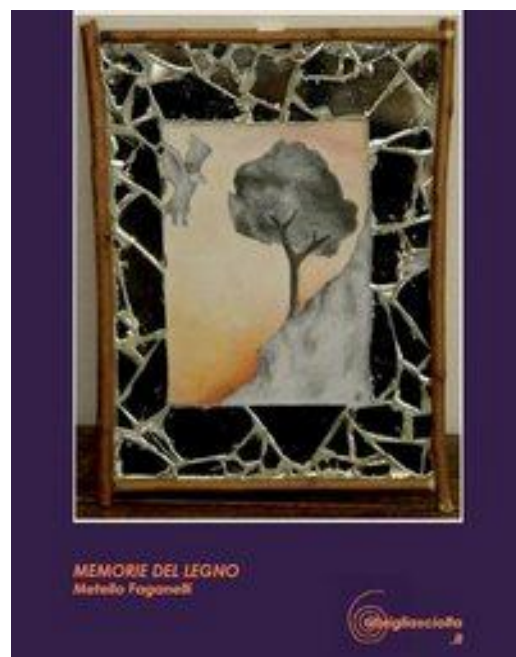

**Compagnia ROGGERO**

di Gabriella Roggero e Metello Faganelli  
Teatro di burattini, pupazzi, marionette, attori e clownerie

## UNA STORIA D'AMICIZIA

UN ALBERO, LA SUA VITA MAESTRA  
COME GUARDIANO DEI BOSCHI  
SVELATA DAL SUO SPIRITO  
E DALLA DANZA DELLE FOGLIE.  
INCONTRA UN'AMICIZIA SPECIALE, AQUILA,  
ABITANTE DELLE MONTAGNE.  
LA POESIA, LA FILOSOFIA, L'ARTE DELLA NATURA  
CHE INCONTRA GLI ANIMALI E L'UOMO.