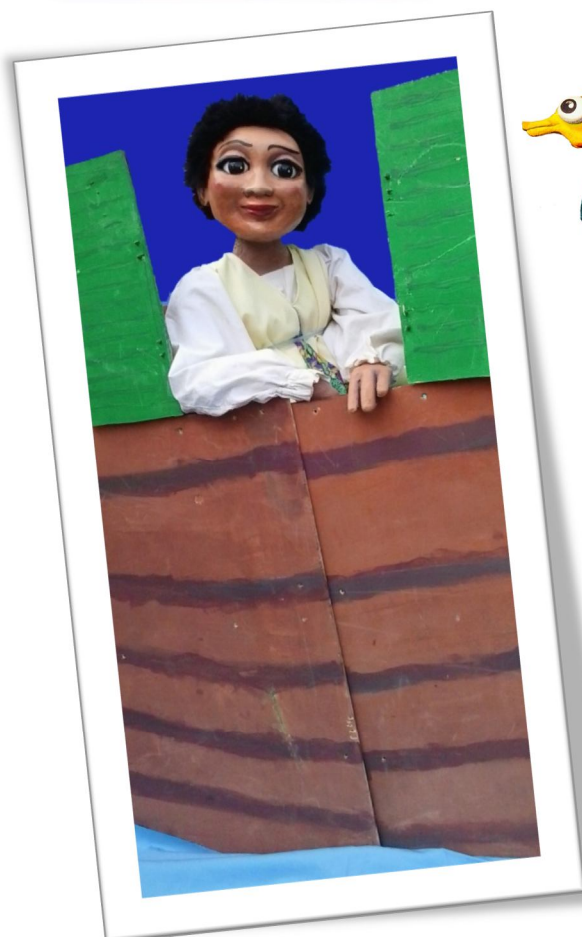

Compagnia **ROGGERO**

di *Gabriella Roggero e Metello Faganelli*
Teatro di burattini, pupazzi, marionette, attori e clownerie

Il pescatore, Marina e l'isola del Mar Zapane

TEATRO DI NARRAZIONE E MEMORIA CON ATTORI, MARIONETTE E PUPAZZI

Un pescatore e la sua barchetta, navigando nel mare, perdono l'orientamento e approdano su un'isola sconosciuta, dove vive Marina, una bambina dai grandi occhi curiosi, che ha come amici dei pesci. Insieme, come dei raddomanti, fra le acque magiche dell'isola, pescheranno storie, leggende e fiabe dolci ..di mar zapane.

Uno spettacolo surreale, divertente e interattivo,
per far conoscere storie che ruotano attorno ai pescatori, ai mari e a tutti i loro abitanti acquatici.

Durata:	1 ora	Scheda Tecnica
Tempo di montaggio:	1 ora e 1/2	
Tempo di smontaggio:	1 ora	
Luogo:	Teatri, biblioteche, piazze, parchi	
Pubblico:	indicato per i bambini dai 3 agli 8 anni	
Spazio necessario:	largh. m 4.00 prof. m 3.00	
Elettricità:	presa di corrente 220 V - 3 kw	